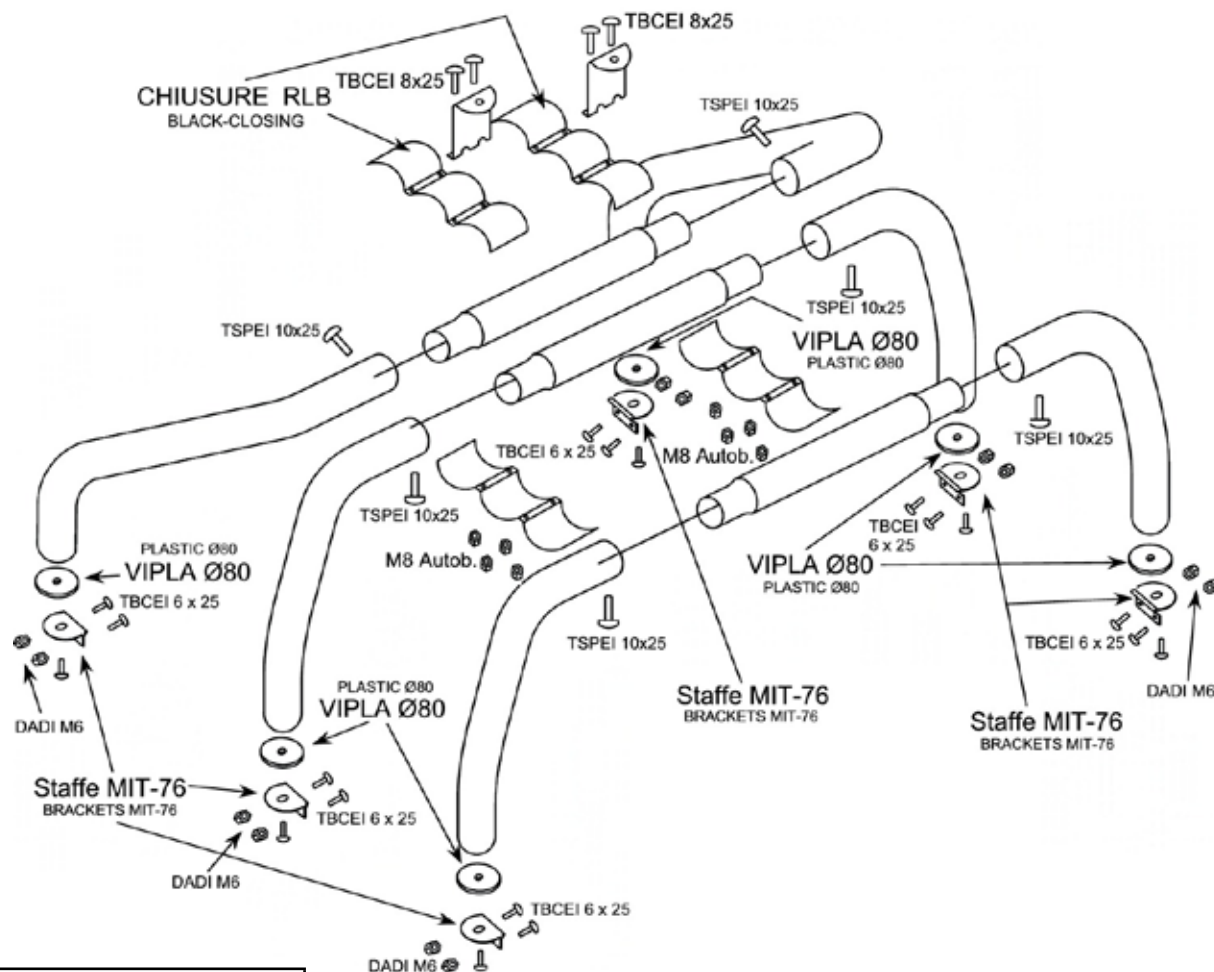

**MISUTONIDA**  
*italian style* **4x4**  
*accessories*

**ISUZU D-MAX 07**

Item Code

**Codice Articolo**

*Référence Article*

**: RLSS/3197/IX**

**GB**

STAINLESS STEEL ROLL BAR  
ON TONNEAU 3 PIPES

**ITA**

ROLL BAR SPONDE IN  
ACCIAIO INOX 3 TUBI

**FR**

ROLL BAR SUR LE BORD DE LA  
BENNE EN ACCIER INOX 3 TUBES

# ISUZU D-MAX 07

Part List  
**Lista della bulloneria**  
*Liste des pièces*

<b>A</b>	<b>TSPEI 10X25</b> x 6	<b>H</b>	<b>Ø 6</b> x 12
<b>B</b>	<b>VIPLA Ø80</b> Plastic Plastica Plastique x 6	<b>I</b>	<b>M6</b> x 12
<b>C</b>	<b>RLB Closings</b> Chiusure RLB Closures RLB x 2	<b>L</b>	<b>Ø 6</b> Plastic Plastica Plastique x 12
<b>D</b>	<b>TBCEI 8X25</b> x 8		
<b>E</b>	<b>M8</b> x 8		
<b>F</b>	<b>MIT bracket</b> Staffe MIT Etriers MIT x 6		
<b>G</b>	<b>TBCEI 6X25</b> x 6		